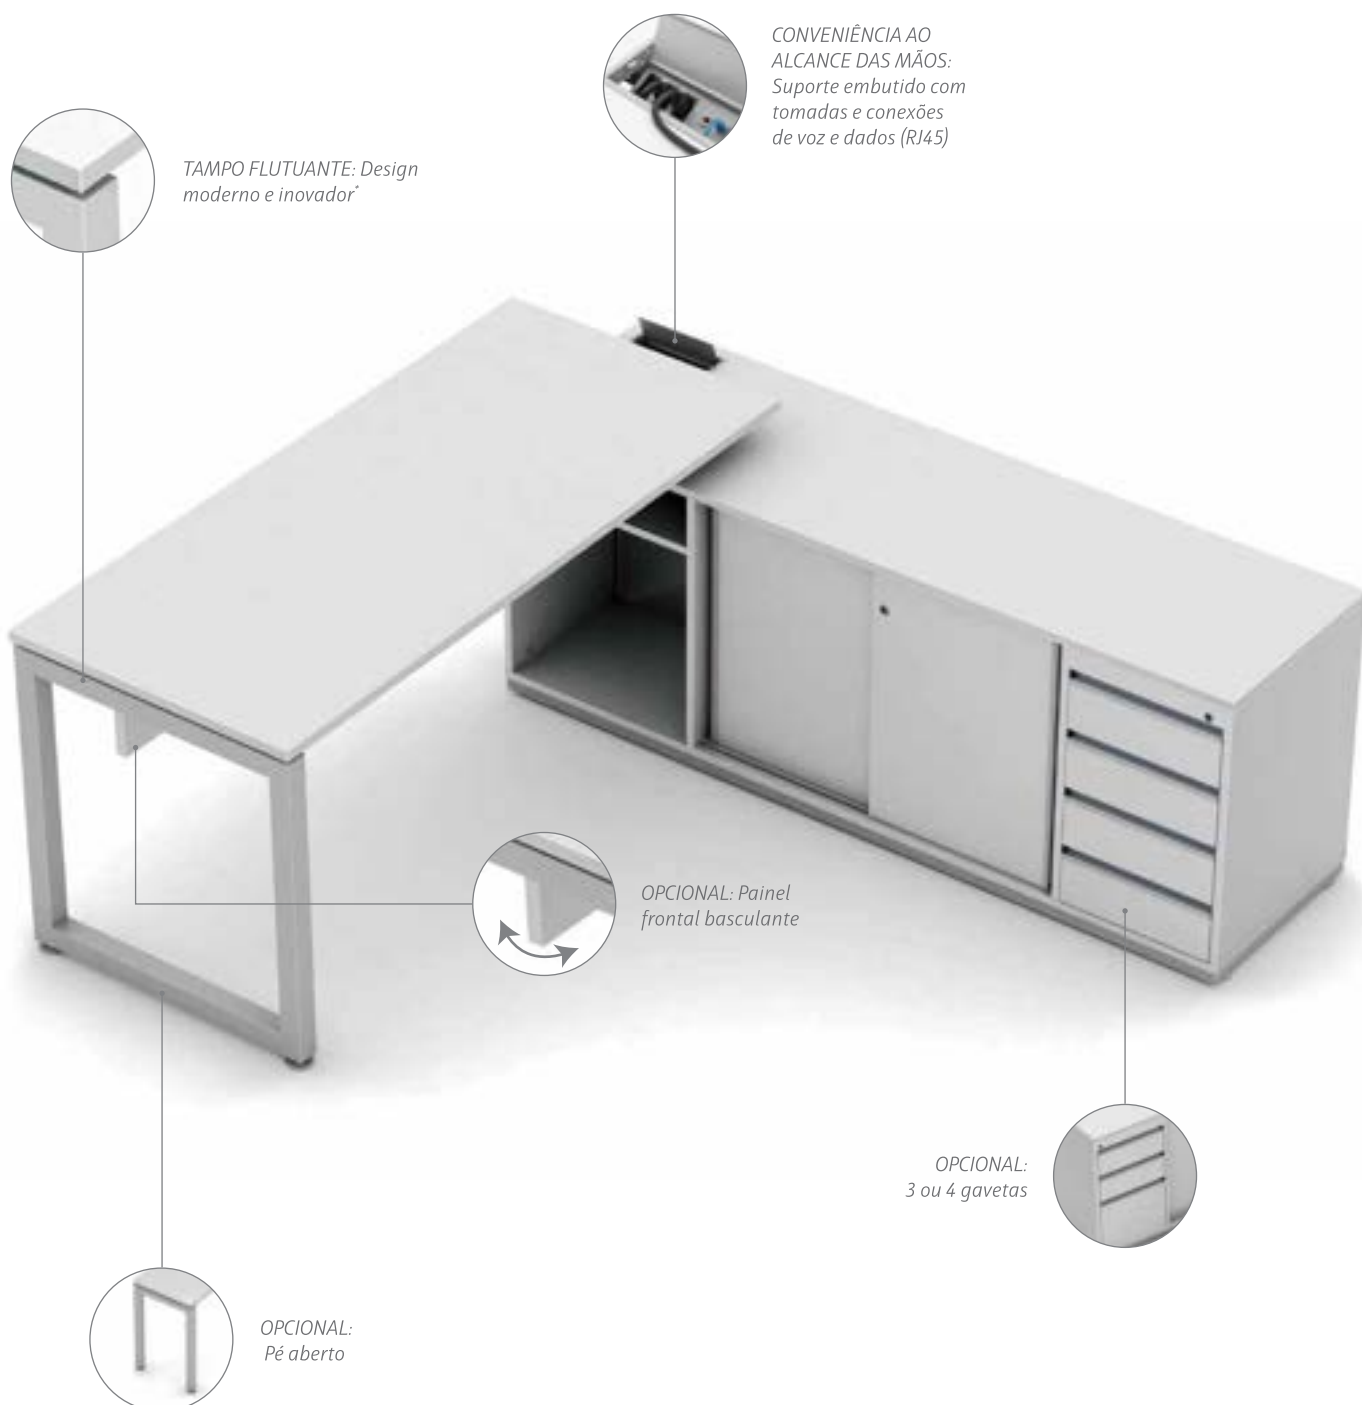

# M E S A S    O P 1

Uma linha de mesas elegantes e produtivas, fabricadas seguindo os mais rígidos padrões de qualidade. A Caldan Móveis sabe como isso é importante para você.

*MESA RETA COM ARMÁRIO AUXILIAR,  
PORTAS DE CORRER, NICHO E GAVETEIRO*

*PUXADOR DISPONÍVEL  
EM BARRA DE  
ALUMÍNIO*

*MESA RETA COM ARMÁRIO AUXILIAR,  
PORTAS DE CORRER E GAVETEIRO*

*MESA RETA COM ARMÁRIO AUXILIAR  
DE 1 PORTA, NICHO E GAVETEIRO*

### MESA RETA COM GAVETEIRO

PUXADOR EM BARRA DE ALUMÍNIO

PUXADOR EM ALÇA DE PLÁSTICO OU ALUMÍNIO

SEM PUXADOR

### MESA RETA COM ARMÁRIO E 1 PORTA