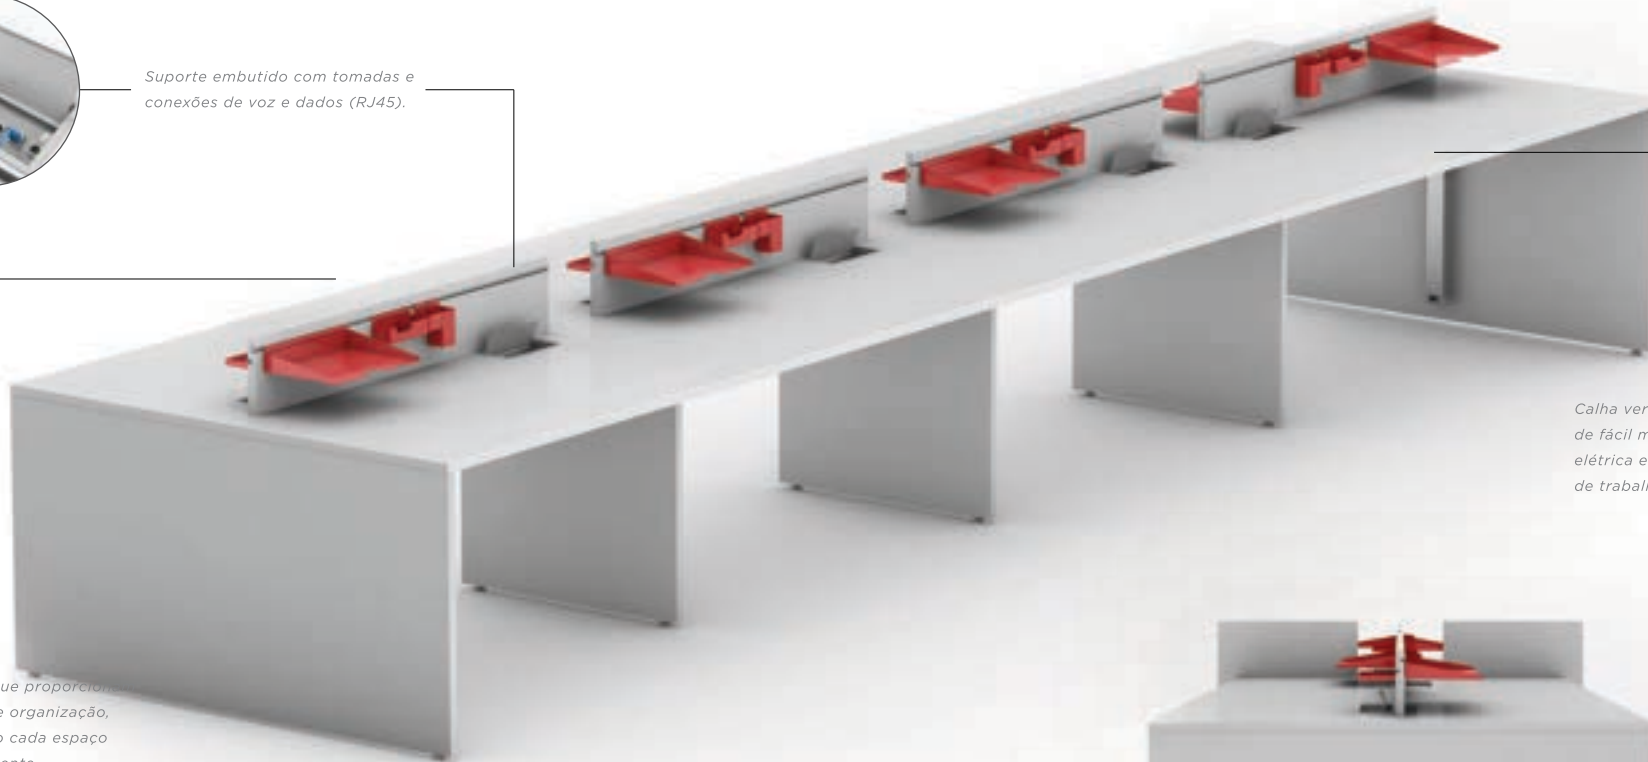

L I N H A **OP 3**

Calldan
MÓVEIS CORPORATIVO

L I N H A O P 3

Tenha um ambiente organizado, versátil e funcional, proporcionando um local de trabalho agradável e clean com maior interação entre os colaboradores, contribuindo para o aumento de produtividade de sua empresa.

No processo de fabricação, seguimos os mais rígidos padrões de qualidade, atendendo as normas **NR17** e **ABNT** de ergonomia.

INICIAL

CENTRAL

FINAL

Suporte embutido com tomadas e conexões de voz e dados (RJ45).

Calha vertical para passagem de fiação de fácil manuseio, facilitando a instalação elétrica e proporcionando um ambiente de trabalho agradável e limpo (opcional).

Acessórios que proporcionam praticidade e organização, aproveitando cada espaço em seu ambiente.