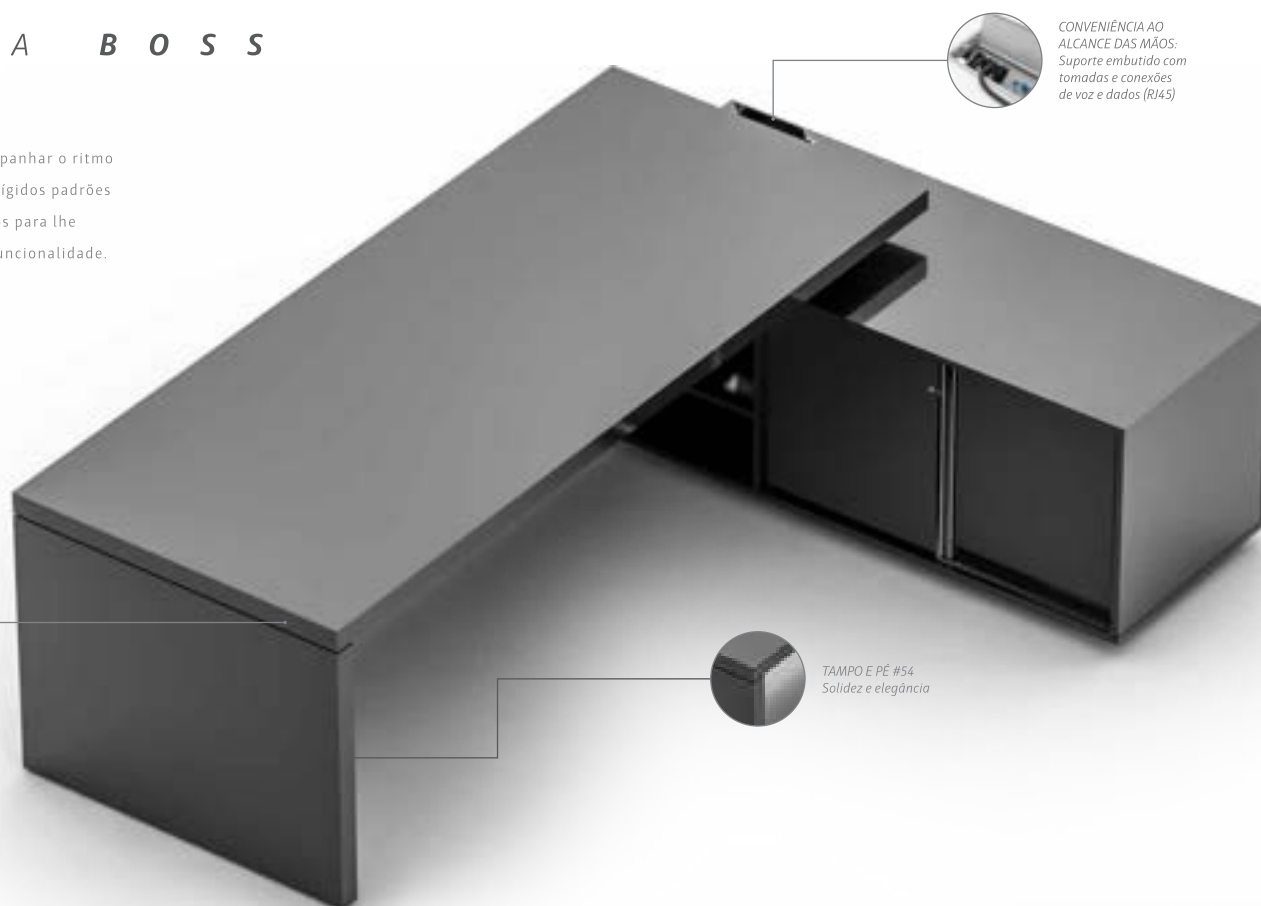

D I R E T O R I A B O S S

Caldan
MÓVEIS CORPORATIVO

DIRETORIA BOSS

Mesas, armários e mesas de reunião para acompanhar o ritmo dos seus negócios. Desenvolvidos sob os mais rígidos padrões de qualidade, os móveis desta linha foram feitos para lhe oferecer o máximo de conforto, praticidade e funcionalidade.

CONVENIÊNCIA AO
ALCANCE DAS MÃOS:
Suporte embutido com
tomadas e conexões
de voz e dados (RJ45)

TAMPO E PÉ #54
Solidez e elegância

MESA RETA COM MESA AUXILIAR

MESA COM PÉ PAINEL E ARMÁRIO
LATERAL COM NICHO CPU INTERNO

MESA COM PÉ PAINEL E ARMÁRIO
LATERAL COM NICHO ABERTO PARA CPU

A R M Á R I O S & R E U N I Õ E S

ARMÁRIO BAIXO SIMPLES COM PORTAS DE CORRER E NICHOS LATERAIS

ARMÁRIO BAIXO SIMPLES COM 2 PORTAS DE CORRER

ARMÁRIO BAIXO DUPLO COM 4 PORTAS DE CORRER

ARMÁRIO BAIXO DUPLO COM 4 PORTAS DE CORRER E NICHOS COM PÉ PAINEL PARA FRIGOBAR

ARMÁRIO BAIXO COM PORTAS DE CORRER, NICHOS LATERAIS E NICHOS COM PÉ PAINEL PARA FRIGOBAR

ARMÁRIO BAIXO SIMPLES COM 2 PORTAS DE CORRER E NICHOS COM PÉ PAINEL PARA FRIGOBAR